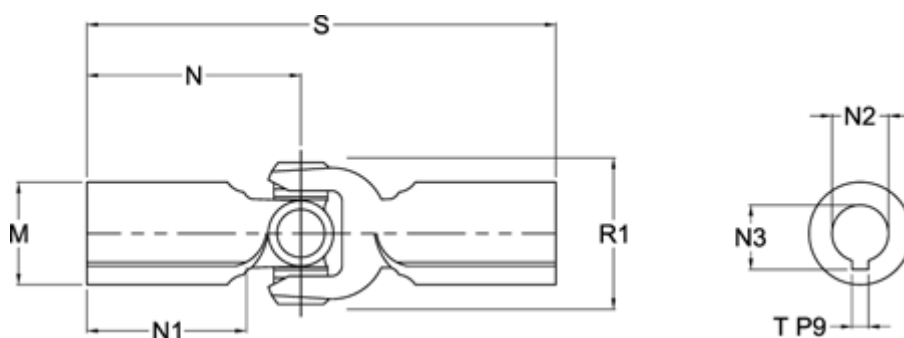

Varenummer: 07112403001
Beskrivelse: Kardanled enkelt 0.112.403.001
S=310 Boring 45 H7 m/not

Mål

M	= 80	T = 14 P9
Maks. bøjningvinkel grader	= 35	
N	= 155	
N1	= 69	
N2	= 45 H7	
N3	= 48,8 +0,2	
R1	= 115	
S min.	= 310	